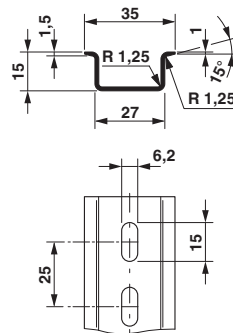

DIN rail perforated - NS 35/15 BLK PERF 2000MM - 1208018

Dimensional drawing

Classifications

eCl@ss

eCl@ss 10.0.1	27400602
eCl@ss 11.0	27400602
eCl@ss 4.0	27110800
eCl@ss 4.1	27110800
eCl@ss 5.0	27141100
eCl@ss 5.1	27141100
eCl@ss 6.0	27400600
eCl@ss 7.0	27400602
eCl@ss 9.0	27400602

ETIM

ETIM 2.0	EC001285
ETIM 3.0	EC001285
ETIM 4.0	EC000212
ETIM 6.0	EC001285
ETIM 7.0	EC001285

UNSPSC

UNSPSC 6.01	30212109
UNSPSC 7.0901	39121708
UNSPSC 11	39121708
UNSPSC 12.01	39121708
UNSPSC 13.2	39121708
UNSPSC 18.0	39121708
UNSPSC 19.0	39121708
UNSPSC 20.0	39121708
UNSPSC 21.0	39121708